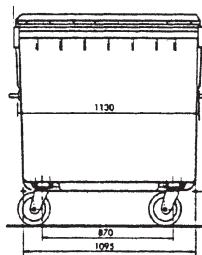

Container bis 800 l
Gebühr: Fr. 280.00
pro Container

Gebühren Limeco Kehrichtheizkraftwerk, Dietikon

Die Limeco verlangt für jede Anlieferung eine Minimalgebühr von Fr. 30.00
Preisliste und weitere Infos unter www.limeco.ch

Mulden beim Werkhof

Bauschutt/nicht brennbares Material	Keine Gebühr	Siehe Seite 2
Alteisen/Almetall	Keine Gebühr	Siehe Seite 2

Öffnungszeiten Sammelstellen und Bezugsstelle Kompost

Die Benützung der Sammelstellen und der Bezug von Komposterde ist nur zu folgenden Zeiten erlaubt:
Montag-Freitag 8-12 Uhr / 14-19 Uhr · Samstag 8-12 Uhr / 14-17 Uhr

Während den anstehenden Arbeiten zum Neubau Pflegezentrum Hintermatt wird die Bezugsstelle Kompost zum Werkhof verlegt bzw. entfällt die Sammelstelle Kindhausen. Bitte verwenden sie die Sammelstellen Werkhof oder Industriestrasse.

ABFALLPROBLEME?

Abfall, Sperrgut, Grüngut etc. wurde NICHT mitgenommen?
Obrist Transport + Recycling AG, Neuenhof, 056 416 03 00, www.obrist-transporte.ch

Haben Sie das Abfuhrmaterial ...

- ... am richtigen Tag, um 7 Uhr bereitgestellt?
- ... im offiziellen Gebührensack oder Container mit Marke/Vignette bereitgestellt?
- ... mit genügend Marken versehen?
- ... in der erlaubten Art, Menge oder Grösse bereitgestellt?
- ... nicht schon am Vortag bereitgestellt?

Nützliche Telefonnummern:

Obrist Transport + Recycling AG, Neuenhof, 056 416 03 00, www.obrist-transporte.ch
Abteilung Bau und Planung, Bergdietikon, 044 746 31 56, www.bergdietikon.ch
Werkhof Bergdietikon, Bergdietikon, 044 746 31 60
Limeco Kehrichtheizkraftwerk, Dietikon, 044 745 64 64, www.limeco.ch